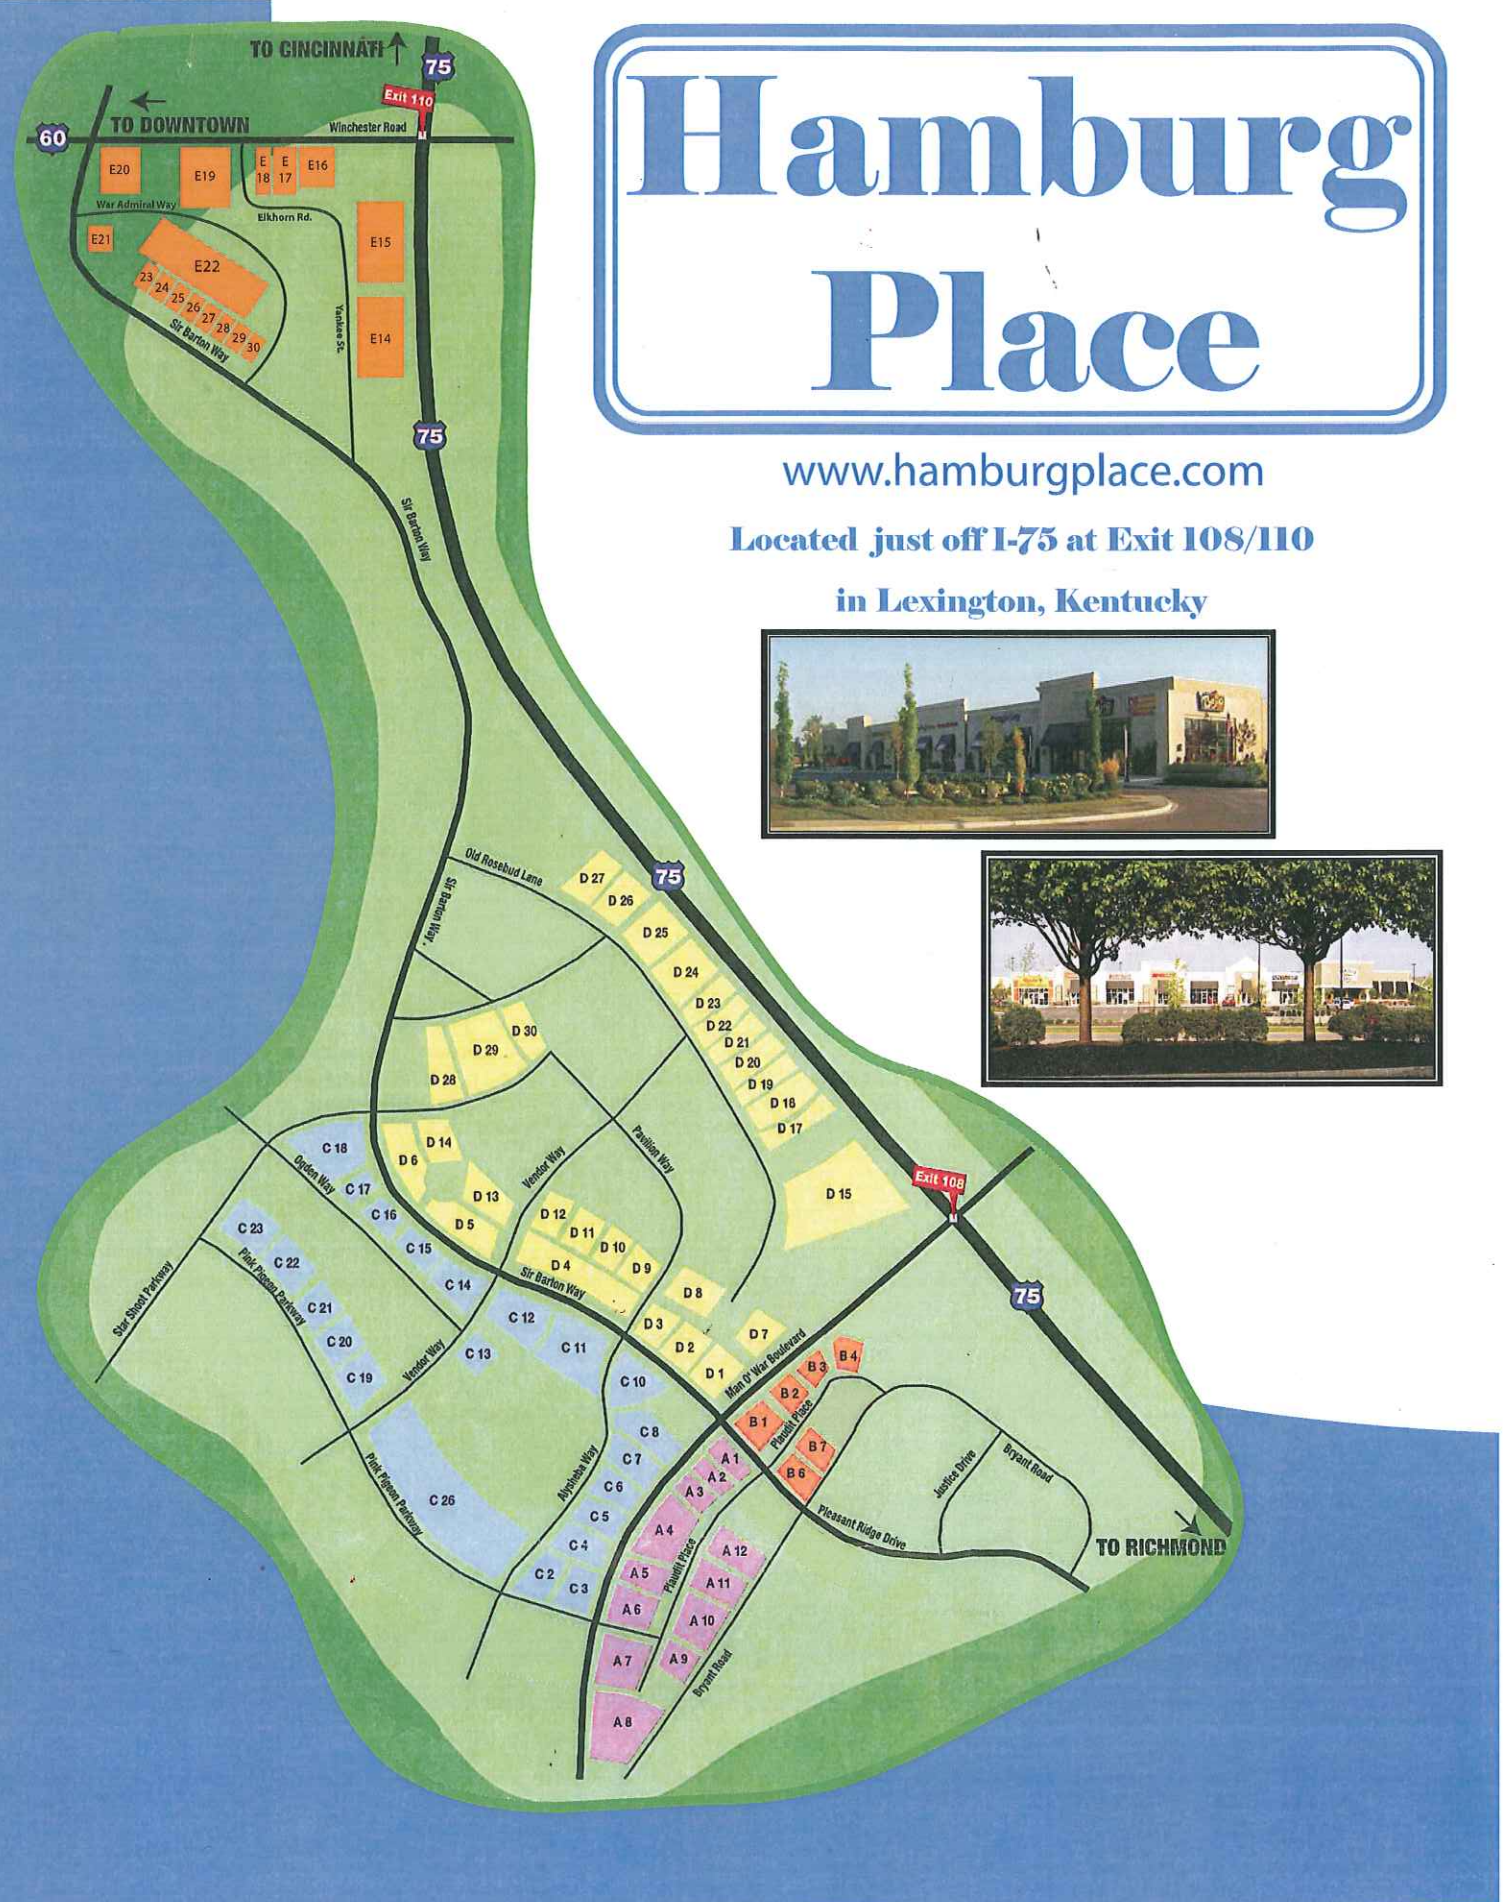

Hamburg Place

www.hamburgplace.com

Located just off I-75 at Exit 108/110
in Lexington, Kentucky

Automobile Services

- Audi (859) 252-2834 A7
- Valvoline (859) 543-1154 A9

Bookstores

- Barnes & Noble (859) 543-8518 D8
- Half-Price Books (859) 264-0848 C24

Clothing Stores

- Aeropostale (859) 543-1140 D6
- American Eagle (859) 263-9018 D6
- Ann Taylor Loft (859) 263-9821 D14
- Chico's (859) 264-9950 D14
- Dress Barn (859) 543-0382 D22
- Express (859) 264-9662 D14
- Gap (859) 263-4800 D14
- Jos. A. Banks (859) 264-0878 D5
- Lane Bryant/Cacique (859) 543-8440 D4
- Marshall's (859) 543-1545 D11
- Motherhood Maternity (859) 264-0975 D6
- Old Navy (859) 264-9855 D17
- Talbot's (859) 264-8725 C14
- Victoria's Secret (859) 263-9883 D14
- White House Black Market (859) 246-0020 D13